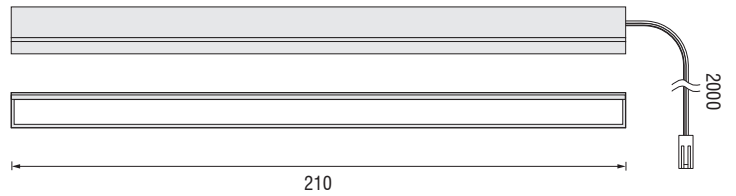

# GEOslim xT

LED 24V - 3,5W

**IT** Lampada per libera installazione - Struttura in policarbonato verniciato; distanziale in policarbonato verniciato schermo in policarbonato opalino.

**EN** Lamp for surface mounting - Painted polycarbonate case; painted polycarbonate spacer opaline polycarbonate screen.

**DE** Leuchte ohne Schalter - Gehäuse aus lackiertem Polikarbonat; Ring aus lackiertem Polycarbonat Abdeckung aus Polykarbonat (opalen).

95-100 lm/W PHOTOBIOLOGICAL CLASS 0 CRI=80

CE ENEC IP20

Finitura Finish - Ausführung	3000 K		4000 K		Imballo - Packaging - Verpackung		
	Codice - Part no. - Artikel-Nr.	EEC	Codice - Part no. - Artikel-Nr.	EEC	Pcs	Kg	mm
Alluminio / Aluminium / Aluminium	175SX0200W3	A++	175SX0200N3	A++	1	0,110	45 x 95 x 220
Nero / Black / Schwarz	175SX0200W3N	A++	175SX0200N3	A++	1	0,110	45 x 95 x 220

GEO slim xT LED 24V - 3,5W		LUX
mm		
250	Ø 700	800
500	Ø 1450	220
750	Ø 2200	100
1000	Ø 2950	60

Dimensioni in millimetri (mm) / Dimensions in Millimeters (mm) / Dimensionen in Millimetern (mm)  
Alimentatore non incluso / Driver not included / LED-Konverter nicht inbegriffen