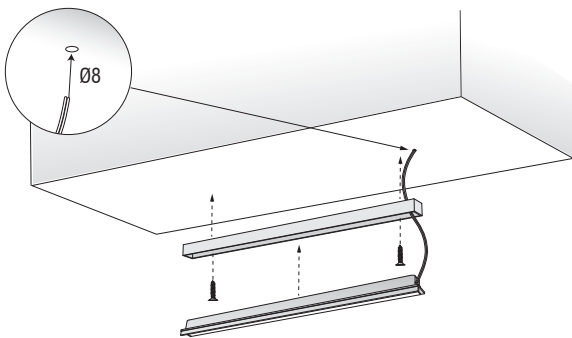

# GEOslim xT

LED 24V - 3,5W

**IT** Lampada per libera installazione - Struttura in policarbonato verniciato; distanziale in policarbonato verniciato schermo in policarbonato opalino.

**EN** Lamp for surface mounting - Painted polycarbonate case; painted polycarbonate spacer opaline polycarbonate screen.

**DE** Leuchte ohne Schalter - Gehäuse aus lackiertem Polikarbonat; Ring aus lackiertem Polycarbonat Abdeckung aus Polykarbonat (opalen).

95-100 lm/W PHOTOBIOLOGICAL CLASS 0 CRI=80

CE ENEC IP20

Finitura Finish - Ausführung	3000 K		4000 K		Imballo - Packaging - Verpackung		
	Codice - Part no. - Artikel-Nr.	EEC	Codice - Part no. - Artikel-Nr.	EEC	Pcs	Kg	mm
Alluminio / Aluminium / Aluminium	175SX0200W3	A++	175SX0200N3	A++	1	0,110	45 x 95 x 220
Nero / Black / Schwarz	175SX0200W3N	A++	175SX0200N3	A++	1	0,110	45 x 95 x 220

GEO slim xT LED 24V - 3,5W		LUX
mm		
250	Ø 700	800
500	Ø 1450	220
750	Ø 2200	100
1000	Ø 2950	60

Dimensioni in millimetri (mm) / Dimensions in Millimeters (mm) / Dimensionen in Millimetern (mm)  
Alimentatore non incluso / Driver not included / LED-Konverter nicht inbegriffen