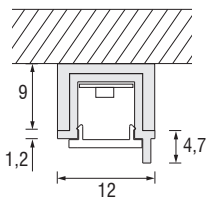

# GEOslim xT

LED 24V - 3,5W

**IT** Lampada per libera installazione - Struttura in policarbonato verniciato; distanziale in policarbonato verniciato schermo in policarbonato opalino.

**EN** Lamp for surface mounting - Painted polycarbonate case; painted polycarbonate spacer opaline polycarbonate screen.

**DE** Leuchte ohne Schalter - Gehäuse aus lackiertem Polikarbonat; Ring aus lackiertem Polycarbonat Abdeckung aus Polykarbonat (opalen).

95-100 lm/W PHOTOBIOLOGICAL CLASS 0 CRI=80

CE ENEC IP20

Finitura Finish - Ausführung	3000 K		4000 K		Imballo - Packaging - Verpackung		
	Codice - Part no. - Artikel-Nr.	EEC	Codice - Part no. - Artikel-Nr.	EEC	Pcs	Kg	mm
Alluminio / Aluminium / Aluminium	175SX0200W3	A++	175SX0200N3	A++	1	0,110	45 x 95 x 220
Nero / Black / Schwarz	175SX0200W3N	A++	175SX0200N3	A++	1	0,110	45 x 95 x 220

GEO slim xT LED 24V - 3,5W		LUX
mm		
250	Ø 700	800
500	Ø 1450	220
750	Ø 2200	100
1000	Ø 2950	60

Dimensioni in millimetri (mm) / Dimensions in Millimeters (mm) / Dimensionen in Millimetern (mm)  
Alimentatore non incluso / Driver not included / LED-Konverter nicht inbegriffen