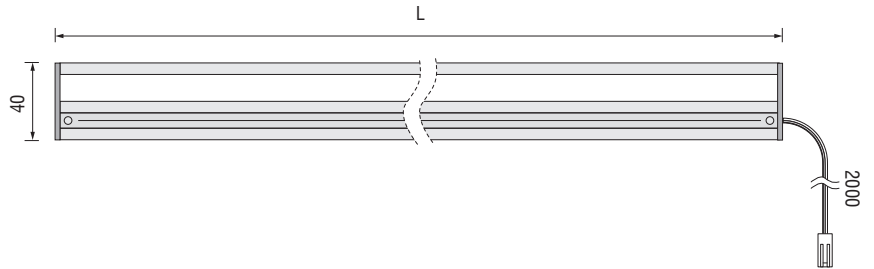

GEOmix xT

LED 24V - 19W/m

- IT** **Lampada senza interruttore** - Profilo in alluminio ossidato per libera installazione completo di terminali di chiusura e schermo in policarbonato opalino. Predisposto per l'alloggiamento di accessori da cucina.
- EN** **Lamp without switch** - Oxidized aluminium profile for surface mounting complete with end caps and opaline polycarbonate screen. The accessory rail may host kitchen accessories.
- DE** **Leuchte ohne Schalter** - Anbauprofil aus eloxiertem Aluminium Komplett mit Endstücken und Schirm aus Polycarbonat (opalen). Integrierter Küchenzubehörträger.

75-80 lm/W PHOTOBIOLOGICAL CLASS 0 CRI>80

CE ENEC 05 IP20

L	W	3000 K		4000 K		Imballo - Packaging - Verpackung		
		Codice - Part no. - Artikel-Nr.	EEC	Codice - Part no. - Artikel-Nr.	EEC	Pcs	Kg	mm
450	8,08W	175T0450W3	A+	175T0450N3	A+	1	0,295	28 x 90 x 660
500	9,03W	175T0500W3	A+	175T0500N3	A+	1	0,315	28 x 90 x 660
600	10,93W	175T0600W3	A	175T0600N3	A+	1	0,355	28 x 90 x 660
800	14,73W	175T0800W3	A	175T0800N3	A	1	0,422	28 x 90 x 990
900	16,63W	175T0900W3	A	175T0900N3	A	1	0,460	28 x 90 x 990
1000	18,53W	175T1000W3	A	175T1000N3	A	1	0,550	28 x 90 x 1290
1200	22,33W	175T1200W3	A	175T1200N3	A	1	0,675	28 x 90 x 1290

Dimensioni in millimetri (mm) / Dimensions in Millimeters (mm) / Dimensionen in Millimetern (mm)
 Alimentatore non incluso / Driver not included / LED-Konverter nicht inbegriffen

Connettore
 Connector / Verbindungsstecker