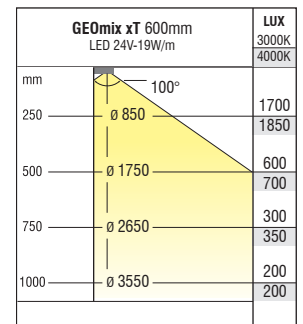

GEOmix xT

LED 24V - 19W/m

- IT** **Lampada senza interruttore** - Profilo in alluminio ossidato per libera installazione completo di terminali di chiusura e schermo in policarbonato opalino. Predisposto per l'alloggiamento di accessori da cucina.
- EN** **Lamp without switch** - Oxidized aluminium profile for surface mounting complete with end caps and opaline polycarbonate screen. The accessory rail may host kitchen accessories.
- DE** **Leuchte ohne Schalter** - Anbauprofil aus eloxiertem Aluminium Komplett mit Endstücken und Schirm aus Polycarbonat (opalen). Integrierter Küchenzubehörträger.

75-80 lm/W PHOTOBIOLOGICAL CLASS 0 CRI>80

CE ENEC 05 IP20

L	W	3000 K		4000 K		Imballo - Packaging - Verpackung		
		Codice - Part no. - Artikel-Nr.	EEC	Codice - Part no. - Artikel-Nr.	EEC	Pcs	Kg	mm
450	8,08W	175T0450W3	A+	175T0450N3	A+	1	0,295	28 x 90 x 660
500	9,03W	175T0500W3	A+	175T0500N3	A+	1	0,315	28 x 90 x 660
600	10,93W	175T0600W3	A	175T0600N3	A+	1	0,355	28 x 90 x 660
800	14,73W	175T0800W3	A	175T0800N3	A	1	0,422	28 x 90 x 990
900	16,63W	175T0900W3	A	175T0900N3	A	1	0,460	28 x 90 x 990
1000	18,53W	175T1000W3	A	175T1000N3	A	1	0,550	28 x 90 x 1290
1200	22,33W	175T1200W3	A	175T1200N3	A	1	0,675	28 x 90 x 1290