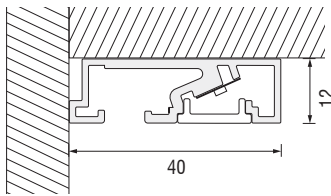

GEOmix xT

LED 24V - 19W/m

- IT** **Lampada senza interruttore** - Profilo in alluminio ossidato per libera installazione completo di terminali di chiusura e schermo in policarbonato opalino. Predisposto per l'alloggiamento di accessori da cucina.
- EN** **Lamp without switch** - Oxidized aluminium profile for surface mounting complete with end caps and opaline polycarbonate screen. The accessory rail may host kitchen accessories.
- DE** **Leuchte ohne Schalter** - Anbauprofil aus eloxiertem Aluminium Komplett mit Endstücken und Schirm aus Polycarbonat (opalen). Integrierter Küchenzubehörträger.

75-80 lm/W PHOTOBIOLOGICAL CLASS 0 CRI>80

CE ENEC 05 IP20

L	W	3000 K		4000 K		Imballo - Packaging - Verpackung		
		Codice - Part no. - Artikel-Nr.	EEC	Codice - Part no. - Artikel-Nr.	EEC	Pcs	Kg	mm
450	8,08W	175T0450W3	A+	175T0450N3	A+	1	0,295	28 x 90 x 660
500	9,03W	175T0500W3	A+	175T0500N3	A+	1	0,315	28 x 90 x 660
600	10,93W	175T0600W3	A	175T0600N3	A+	1	0,355	28 x 90 x 660
800	14,73W	175T0800W3	A	175T0800N3	A	1	0,422	28 x 90 x 990
900	16,63W	175T0900W3	A	175T0900N3	A	1	0,460	28 x 90 x 990
1000	18,53W	175T1000W3	A	175T1000N3	A	1	0,550	28 x 90 x 1290
1200	22,33W	175T1200W3	A	175T1200N3	A	1	0,675	28 x 90 x 1290

Dimensioni in millimetri (mm) / Dimensions in Millimeters (mm) / Dimensionen in Millimetern (mm)
 Alimentatore non incluso / Driver not included / LED-Konverter nicht inbegriffen

Connettore
 Connector / Verbindungsstecker