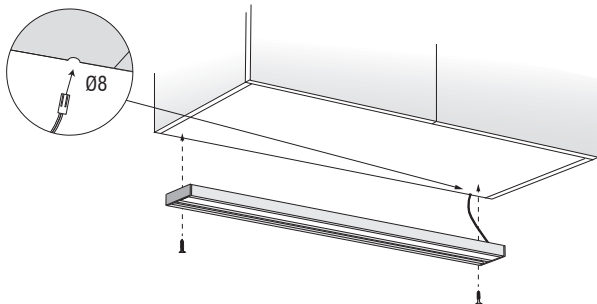

GEOmix xT

LED 24V - 19W/m

- IT** **Lampada senza interruttore** - Profilo in alluminio ossidato per libera installazione completo di terminali di chiusura e schermo in policarbonato opalino. Predisposto per l'alloggiamento di accessori da cucina.
- EN** **Lamp without switch** - Oxidized aluminium profile for surface mounting complete with end caps and opaline polycarbonate screen. The accessory rail may host kitchen accessories.
- DE** **Leuchte ohne Schalter** - Anbauprofil aus eloxiertem Aluminium Komplett mit Endstücken und Schirm aus Polycarbonat (opalen). Integrierter Küchenzubehörträger.

75-80 lm/W PHOTOBIOLOGICAL CLASS 0 CRI>80

CE ENEC 05 IP20

L	W	3000 K		4000 K		Imballo - Packaging - Verpackung		
		Codice - Part no. - Artikel-Nr.	EEC	Codice - Part no. - Artikel-Nr.	EEC	Pcs	Kg	mm
450	8,08W	175T0450W3	A+	175T0450N3	A+	1	0,295	28 x 90 x 660
500	9,03W	175T0500W3	A+	175T0500N3	A+	1	0,315	28 x 90 x 660
600	10,93W	175T0600W3	A	175T0600N3	A+	1	0,355	28 x 90 x 660
800	14,73W	175T0800W3	A	175T0800N3	A	1	0,422	28 x 90 x 990
900	16,63W	175T0900W3	A	175T0900N3	A	1	0,460	28 x 90 x 990
1000	18,53W	175T1000W3	A	175T1000N3	A	1	0,550	28 x 90 x 1290
1200	22,33W	175T1200W3	A	175T1200N3	A	1	0,675	28 x 90 x 1290