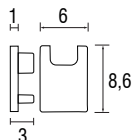

6010001

Clip di fissaggio (incluso)
Fixing clip (included)
Befestigungsclip (inbegriffen)

601T002

Tappi (opzionale)
Terminals (optional)
Verschlüsse (optional)