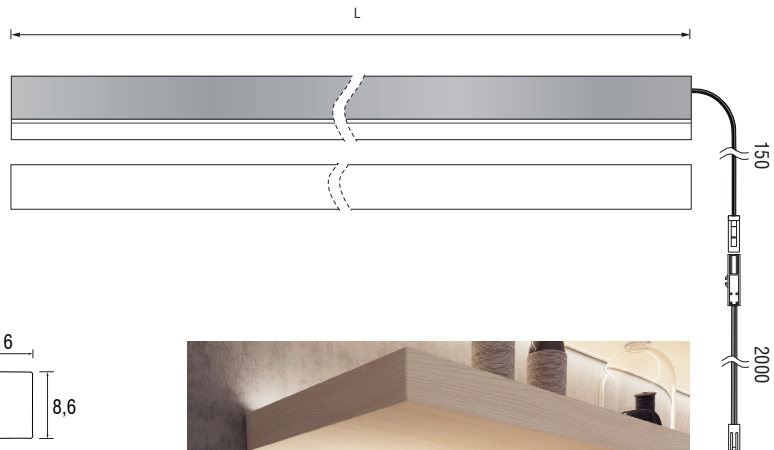

ERA

LED 24V - 11W/m

- IT** **Lampada senza interruttore** - Profilo in alluminio ossidato per installazione ad incasso, schermo in policarbonato opalino.
- EN** **Lamp without switch** - Oxidized aluminium profile for flush mounting, opaline polycarbonate screen.
- DE** **Leuchte ohne Schalter** - Einbauprofil aus eloxiertem Aluminium, Abdeckung aus Polykarbonat (opalen).

114/122 lm/W PHOTOBIOLOGICAL CLASS 0 CRI>80

CE IP40

6010001

Clip di fissaggio (incluso)
Fixing clip (included)
Befestigungsclip (inbegriffen)

601T002

Tappi (opzionale)
Terminals (optional)
Verschlüsse (optional)

601T002C

Tappi chiusi (opzionale)
Closed terminals (optional)
Verschlüsse (optional)

L	3000 K		4000 K	
min - max	Codice - Part no. - Artikel-Nr.	EEC	Codice - Part no. - Artikel-Nr.	EEC
300 - 3000	101101	A+	101102	A+

Esclusivamente su misura - Custom measures only - Nur maßgeschneiderte

ERA LED 24V-11W/m		LUX
mm	100°	
250	Ø 850	610
500	Ø 1750	225
750	Ø 2650	134
1000	Ø 3550	73

Dimensioni in millimetri (mm) / Dimensions in Millimeters (mm) / Dimensionen in Millimetern (mm)
Alimentatore non incluso / Driver not included / LED-Konverter nicht inbegriffen