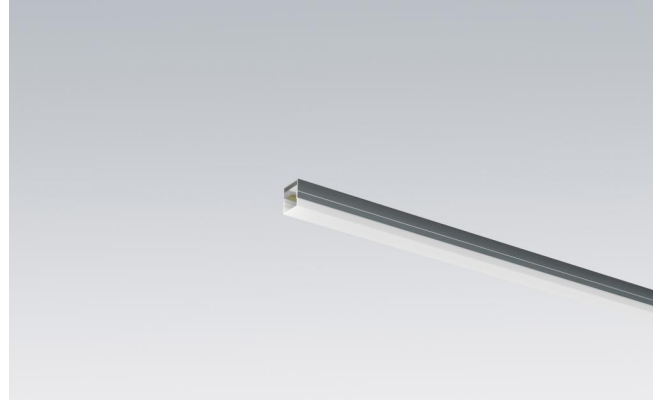

ERA

LED 24V - 11W/m

- IT** **Lampada senza interruttore** - Profilo in alluminio ossidato per installazione ad incasso, schermo in policarbonato opalino.
- EN** **Lamp without switch** - Oxidized aluminium profile for flush mounting, opaline polycarbonate screen.
- DE** **Leuchte ohne Schalter** - Einbauprofil aus eloxiertem Aluminium, Abdeckung aus Polykarbonat (opalen).

114/122 lm/W PHOTOBIOLOGICAL CLASS 0 CRI>80

CE IP40

6010001

Clip di fissaggio (incluso)
Fixing clip (included)
Befestigungsclip (inbegriffen)

601T002

Tappi (opzionale)
Terminals (optional)
Verschlüsse (optional)

601T002C

Tappi chiusi (opzionale)
Closed terminals (optional)
Verschlüsse (optional)

L	3000 K		4000 K	
min - max	Codice - Part no. - Artikel-Nr.	EEC	Codice - Part no. - Artikel-Nr.	EEC
300 - 3000	101101	A+	101102	A+

Esclusivamente su misura - Custom measures only - Nur maßgeschneiderte

ERA LED 24V-11W/m		LUX
mm	100°	
250	Ø 850	610
500	Ø 1750	225
750	Ø 2650	134
1000	Ø 3550	73

Dimensioni in millimetri (mm) / Dimensions in Millimeters (mm) / Dimensionen in Millimetern (mm)
Alimentatore non incluso / Driver not included / LED-Konverter nicht inbegriffen