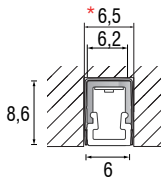

114/122 lm/W PHOTOBIOLOGICAL CLASS 0 CRI>80

CE IP40

6010001

Clip di fissaggio (incluso)
Fixing clip (included)
Befestigungsclip (inbegriffen)

601T002

Tappi (opzionale)
Terminals (optional)
Verschlüsse (optional)

Esclusivamente su misura - Custom measures only - Nur maßgeschneiderte

ERA LED 24V-11W/m		LUX
mm	100°	
250	Ø 850	610
500	Ø 1750	225
750	Ø 2650	134
1000	Ø 3550	73

Dimensioni in millimetri (mm) / Dimensions in Millimeters (mm) / Dimensionen in Millimetern (mm)
Alimentatore non incluso / Driver not included / LED-Konverter nicht inbegriffen