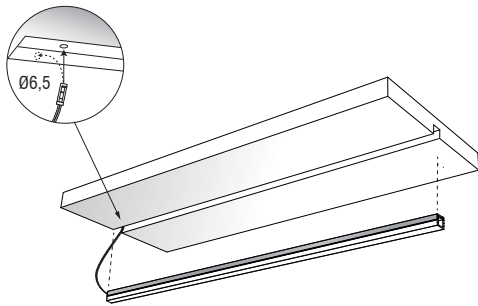

ERA

LED 24V - 11W/m

- IT** **Lampada senza interruttore** - Profilo in alluminio ossidato per installazione ad incasso, schermo in policarbonato opalino.
- EN** **Lamp without switch** - Oxidized aluminium profile for flush mounting, opaline polycarbonate screen.
- DE** **Leuchte ohne Schalter** - Einbauprofil aus eloxiertem Aluminium, Abdeckung aus Polykarbonat (opalen).

114/122 lm/W PHOTOBIOLOGICAL CLASS 0 CRI>80

CE IP40

6010001

Clip di fissaggio (incluso)
Fixing clip (included)
Befestigungsclip (inbegriffen)

601T002

Tappi (opzionale)
Terminals (optional)
Verschlüsse (optional)

601T002C

Tappi chiusi (opzionale)
Closed terminals (optional)
Verschlüsse (optional)

L	3000 K		4000 K	
min - max	Codice - Part no. - Artikel-Nr.	EEC	Codice - Part no. - Artikel-Nr.	EEC
300 - 3000	101101	A+	101102	A+

Esclusivamente su misura - Custom measures only - Nur maßgeschneiderte

ERA LED 24V-11W/m		LUX
mm	100°	
250	Ø 850	610
500	Ø 1750	225
750	Ø 2650	134
1000	Ø 3550	73

Dimensioni in millimetri (mm) / Dimensions in Millimeters (mm) / Dimensionen in Millimetern (mm)
Alimentatore non incluso / Driver not included / LED-Konverter nicht inbegriffen