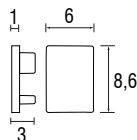

114/122 lm/W PHOTOBIOLOGICAL CLASS 0 CRI>80

CE IP40

6010001

Clip di fissaggio (incluso)
Fixing clip (included)
Befestigungsclip (inbegriffen)

601T002

Tappi (opzionale)
Terminals (optional)
Verschlüsse (optional)

Esclusivamente su misura - Custom measures only - Nur maßgeschneiderte

ERA LED 24V-11W/m		LUX
mm	100°	
250	Ø 850	610
500	Ø 1750	225
750	Ø 2650	134
1000	Ø 3550	73

Dimensioni in millimetri (mm) / Dimensions in Millimeters (mm) / Dimensionen in Millimetern (mm)
Alimentatore non incluso / Driver not included / LED-Konverter nicht inbegriffen