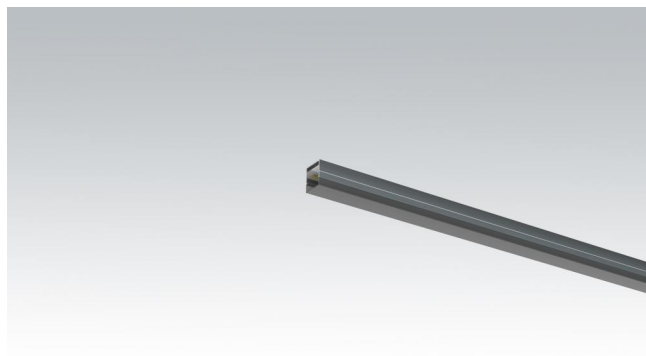

ERA fumè

LED 24V - 11W/m

- IT** **Lampada senza interruttore** - Profilo in alluminio ossidato per installazione ad incasso, schermo in policarbonato fumè.
- EN** **Lamp without switch** - Oxidized aluminium profile for flush mounting, fumè (dark grey) polycarbonate screen.
- DE** **Leuchte ohne Schalter** - Einbauprofil aus eloxiertem Aluminium, Abdeckung aus Polykarbonat fumè (Antrazit).

114-122 lm/W PHOTOBIOLOGICAL CLASS 0 CRI>80

CE IP40

6010001
Clip di fissaggio (incluso)
Fixing clip (included)
Befestigungsclip (inbegriffen)

601T002F Tappi (opzionale)
Terminals (optional)
Verschlüsse (optional)

601T002CF Tappi chiusi (opzionale)
Closed terminals (optional)
Verschlüsse (optional)

L	3000 K		4000 K	
min - max	Codice - Part no. - Artikel-Nr.	EEC	Codice - Part no. - Artikel-Nr.	EEC
300 - 3000	101101F	A+	101102F	A+

Esclusivamente su misura - Custom measures only - Nur maßgeschneiderte

ERA-fumè LED 24V-11W/m		LUX
mm	100°	
250	Ø 850	290
500	Ø 1750	95
750	Ø 2650	50
1000	Ø 3550	30

Dimensioni in millimetri (mm) / Dimensions in Millimeters (mm) / Dimensionen in Millimetern (mm)
Alimentatore non incluso / Driver not included / LED-Konverter nicht inbegriffen