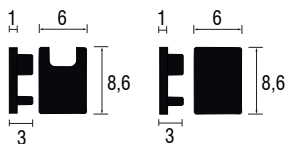

ERA fumè

LED 24V - 11W/m

- IT** **Lampada senza interruttore** - Profilo in alluminio ossidato per installazione ad incasso, schermo in policarbonato fumè.
- EN** **Lamp without switch** - Oxidized aluminium profile for flush mounting, fumè (dark grey) polycarbonate screen.
- DE** **Leuchte ohne Schalter** - Einbauprofil aus eloxiertem Aluminium, Abdeckung aus Polykarbonat fumè (Antrazit).

114-122 lm/W PHOTOBIOLOGICAL CLASS 0 CRI>80

CE IP40

6010001
Clip di fissaggio (incluso)
Fixing clip (included)
Befestigungsclip (inbegriffen)

601T002F Tappi (opzionale)
Terminals (optional)
Verschlüsse (optional)

Esclusivamente su misura - Custom measures only - Nur maßgeschneiderte

ERA-fumè LED 24V-11W/m		LUX
mm	100°	
250	Ø 850	290
500	Ø 1750	95
750	Ø 2650	50
1000	Ø 3550	30

Dimensioni in millimetri (mm) / Dimensions in Millimeters (mm) / Dimensionen in Millimetern (mm)
Alimentatore non incluso / Driver not included / LED-Konverter nicht inbegriffen