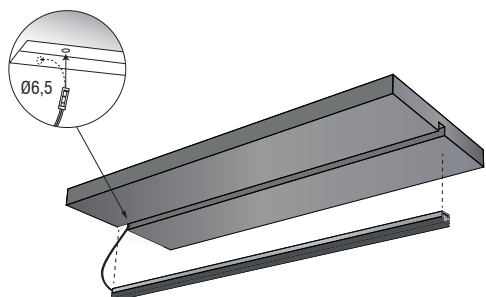

ERA fumè

LED 24V - 11W/m

- IT** **Lampada senza interruttore** - Profilo in alluminio ossidato per installazione ad incasso, schermo in policarbonato fumè.
- EN** **Lamp without switch** - Oxidized aluminium profile for flush mounting, fumè (dark grey) polycarbonate screen.
- DE** **Leuchte ohne Schalter** - Einbauprofil aus eloxiertem Aluminium, Abdeckung aus Polykarbonat fumè (Antrazit).

114-122 lm/W PHOTOBIOLOGICAL CLASS 0 CRI>80

CE IP40

6010001
Clip di fissaggio (incluso)
Fixing clip (included)
Befestigungsclip (inbegriffen)

601T002F Tappi (opzionale)
Terminals (optional)
Verschlüsse (optional)

601T002CF Tappi chiusi (opzionale)
Closed terminals (optional)
Verschlüsse (optional)

L	3000 K		4000 K	
min - max	Codice - Part no. - Artikel-Nr.	EEC	Codice - Part no. - Artikel-Nr.	EEC
300 - 3000	101101F	A+	101102F	A+

Esclusivamente su misura - Custom measures only - Nur maßgeschneiderte

ERA-fumè LED 24V-11W/m		LUX
mm	100°	
250	Ø 850	290
500	Ø 1750	95
750	Ø 2650	50
1000	Ø 3550	30

Dimensioni in millimetri (mm) / Dimensions in Millimeters (mm) / Dimensionen in Millimetern (mm)
Alimentatore non incluso / Driver not included / LED-Konverter nicht inbegriffen