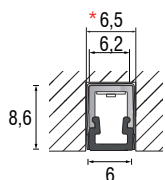

ERA fumè

LED 24V - 11W/m

- **IT** **Lampada senza interruttore** - Profilo in alluminio ossidato per installazione ad incasso, schermo in policarbonato fumè.
- **EN** **Lamp without switch** - Oxidized aluminium profile for flush mounting, fumè (dark grey) polycarbonate screen.
- **DE** **Leuchte ohne Schalter** - Einbauprofil aus eloxiertem Aluminium, Abdeckung aus Polykarbonat fumè (Antrazit).

114-122 lm/W PHOTOBIOLOGICAL CLASS 0 CRI>80

CE IP40