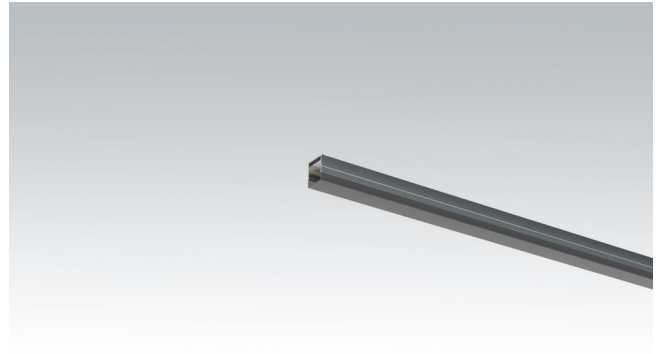

# ERA - C fumè

LED 24V - 11W/m

- IT** **Lampada senza interruttore** - Profilo in alluminio ossidato per installazione da incasso e schermo con bordo di contenimento della fresata in policarbonato fumè.
- EN** **Lamp without switch** - Oxidized aluminium profile for recessed mounting and fumè (dark grey) polycarbonate screen with protruding border to cover the milling.
- DE** **Leuchte ohne Schalter** - Einbauprofil aus eloxiertem Aluminium, Abdeckung mit Fräskante aus Polykarbonat fumè (Antrazit).

114-122 lm/W PHOTOBIOLOGICAL CLASS 0 CRI>80

CE IP40

**6010001**  
Clip di fissaggio (incluso)  
Fixing clip (included)  
Befestigungsclip (inbegriffen)

L	3000 K		4000 K	
min - max	Codice - Part no. - Artikel-Nr.	EEC	Codice - Part no. - Artikel-Nr.	EEC
300 - 3000	101C101F	A+	101C102F	A+

Esclusivamente su misura - Custom measures only - Nur maßgeschneiderte

ERA-C fumè LED 24V-11W/m		LUX
mm	118°	
250	Ø1200	290
500	Ø2450	95
750	Ø3700	50
1000	Ø4950	30

Dimensioni in millimetri (mm) / Dimensions in Millimeters (mm) / Dimensionen in Millimetern (mm)  
Alimentatore non incluso / Driver not included / LED-Konverter nicht inbegriffen