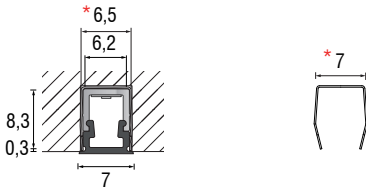

# ERA - C fumè

LED 24V - 11W/m

- IT** **Lampada senza interruttore** - Profilo in alluminio ossidato per installazione da incasso e schermo con bordo di contenimento della fresata in policarbonato fumè.
- EN** **Lamp without switch** - Oxidized aluminium profile for recessed mounting and fumè (dark grey) polycarbonate screen with protruding border to cover the milling.
- DE** **Leuchte ohne Schalter** - Einbauprofil aus eloxiertem Aluminium, Abdeckung mit Fräskante aus Polykarbonat fumè (Antrazit).

114-122 lm/W PHOTOBIOLOGICAL CLASS 0 CRI>80

CE IP40

**6010001**  
Clip di fissaggio (incluso)  
Fixing clip (included)  
Befestigungsclip (inbegriffen)

L	3000 K		4000 K	
min - max	Codice - Part no. - Artikel-Nr.	EEC	Codice - Part no. - Artikel-Nr.	EEC
300 - 3000	101C101F	A+	101C102F	A+

Esclusivamente su misura - Custom measures only - Nur maßgeschneiderte

ERA-C fumè LED 24V-11W/m		LUX
mm	118°	
250	Ø1200	290
500	Ø2450	95
750	Ø3700	50
1000	Ø4950	30

Dimensioni in millimetri (mm) / Dimensions in Millimeters (mm) / Dimensionen in Millimetern (mm)  
Alimentatore non incluso / Driver not included / LED-Konverter nicht inbegriffen