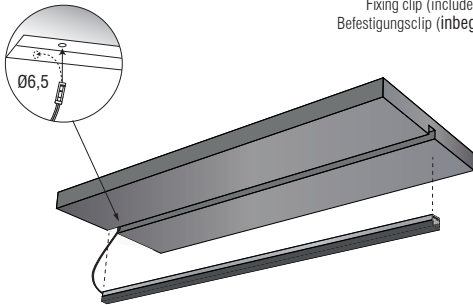

# ERA - C fumè

LED 24V - 11W/m

- IT** **Lampada senza interruttore** - Profilo in alluminio ossidato per installazione da incasso e schermo con bordo di contenimento della fresata in policarbonato fumè.
- EN** **Lamp without switch** - Oxidized aluminium profile for recessed mounting and fumè (dark grey) polycarbonate screen with protruding border to cover the milling.
- DE** **Leuchte ohne Schalter** - Einbauprofil aus eloxiertem Aluminium, Abdeckung mit Fräskante aus Polykarbonat fumè (Antrazit).

114-122 lm/W PHOTOBIOLOGICAL CLASS 0 CRI>80

CE IP40

**6010001**  
Clip di fissaggio (incluso)  
Fixing clip (included)  
Befestigungsclip (inbegriffen)

L	3000 K		4000 K	
min - max	Codice - Part no. - Artikel-Nr.	EEC	Codice - Part no. - Artikel-Nr.	EEC
300 - 3000	101C101F	A+	101C102F	A+

Esclusivamente su misura - Custom measures only - Nur maßgeschneiderte

ERA-C fumè LED 24V-11W/m		LUX
mm	118°	
250	Ø1200	290
500	Ø2450	95
750	Ø3700	50
1000	Ø4950	30

Dimensioni in millimetri (mm) / Dimensions in Millimeters (mm) / Dimensionen in Millimetern (mm)  
Alimentatore non incluso / Driver not included / LED-Konverter nicht inbegriffen