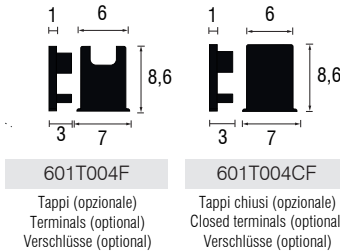

# ERA - C fumè

LED 24V - 11W/m

- IT** **Lampada senza interruttore** - Profilo in alluminio ossidato per installazione da incasso e schermo con bordo di contenimento della fresata in policarbonato fumè.
- EN** **Lamp without switch** - Oxidized aluminium profile for recessed mounting and fumè (dark grey) polycarbonate screen with protruding border to cover the milling.
- DE** **Leuchte ohne Schalter** - Einbauprofil aus eloxiertem Aluminium, Abdeckung mit Fräskante aus Polykarbonat fumè (Antrazit).

114-122 lm/W PHOTOBIOLOGICAL CLASS 0 CRI>80

CE IP40

**6010001**  
Clip di fissaggio (incluso)  
Fixing clip (included)  
Befestigungsclip (inbegriffen)

L	3000 K		4000 K	
min - max	Codice - Part no. - Artikel-Nr.	EEC	Codice - Part no. - Artikel-Nr.	EEC
300 - 3000	101C101F	A+	101C102F	A+

Esclusivamente su misura - Custom measures only - Nur maßgeschneiderte

ERA-C fumè LED 24V-11W/m		LUX
mm	118°	
250	Ø1200	290
500	Ø2450	95
750	Ø3700	50
1000	Ø4950	30

Dimensioni in millimetri (mm) / Dimensions in Millimeters (mm) / Dimensionen in Millimetern (mm)  
Alimentatore non incluso / Driver not included / LED-Konverter nicht inbegriffen