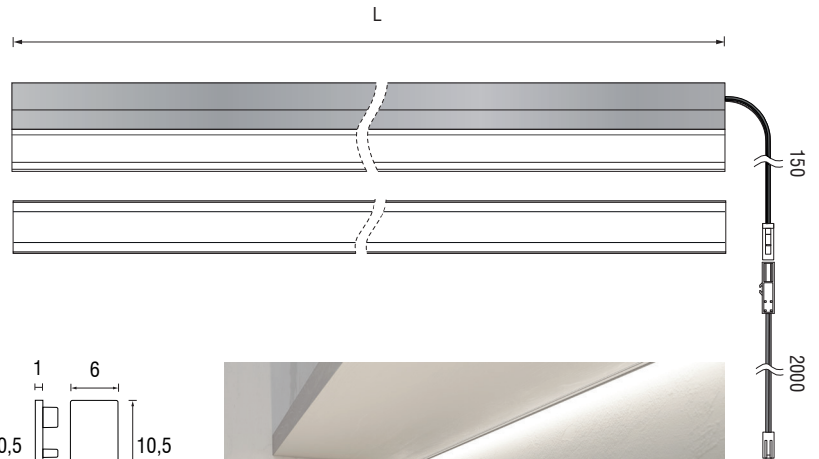

ERA - 2C

LED 24V - 11W/m

- IT** **Lampada senza interruttore** - Profilo in alluminio ossidato per installazione da incasso e schermo frangiluce con bordo di contenimento della fresata in policarbonato opalino.
- EN** **Lamp without switch** - Oxidized aluminium profile for recessed mounting and opaline polycarbonate anti-glare screen with protruding border to cover the milling.
- DE** **Leuchte ohne Schalter** - Einbauprofil aus eloxiertem Aluminium, Blendschutz-Abdeckung und Abdeckung aus Polykarbonat (opalen).

114/122 lm/W PHOTOBIOLOGICAL CLASS 0 CRI>80

CE IP40

6010001
Clip di fissaggio (opzionale)
Fixing clip (optional)
Befestigungsclip (optional)

601T005 **601T005C**
Tappi (opzionale) Tappi chiusi (opzionale)
Terminals (optional) Closed terminals (optional)
Verschlüsse (optional) Verschlüsse (optional)

L	3000 K		4000 K	
min - max	Codice - Part no. - Artikel-Nr.	EEC	Codice - Part no. - Artikel-Nr.	EEC
300 - 3000	101C201	A+	101C202	A+

Esclusivamente su misura - Custom measures only - Nur maßgeschneiderte

ERA-2C LED 24V-11W/m		LUX
mm	90°	
250	Ø 700	600
500	Ø 1500	190
750	Ø 2200	125
1000	Ø 3000	65

Dimensioni in millimetri (mm) / Dimensions in Millimeters (mm) / Dimensionen in Millimetern (mm)
Alimentatore non incluso / Driver not included / LED-Konverter nicht inbegriffen