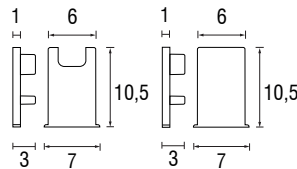

ERA - 2C

LED 24V - 11W/m

- IT** **Lampada senza interruttore** - Profilo in alluminio ossidato per installazione da incasso e schermo frangiluce con bordo di contenimento della fresata in policarbonato opalino.
- EN** **Lamp without switch** - Oxidized aluminium profile for recessed mounting and opaline polycarbonate anti-glare screen with protruding border to cover the milling.
- DE** **Leuchte ohne Schalter** - Einbauprofil aus eloxiertem Aluminium, Blendschutz-Abdeckung und Abdeckung aus Polykarbonat (opalen).

114/122 lm/W PHOTOBIOLOGICAL CLASS 0 CRI>80

CE IP40

6010001
Clip di fissaggio (opzionale)
Fixing clip (optional)
Befestigungsclip (optional)

601T005 **601T005C**
Tappi (opzionale) Tappi chiusi (opzionale)
Terminals (optional) Closed terminals (optional)
Verschlüsse (optional) Verschlüsse (optional)

L	3000 K		4000 K	
min - max	Codice - Part no. - Artikel-Nr.	EEC	Codice - Part no. - Artikel-Nr.	EEC
300 - 3000	101C201	A+	101C202	A+

Esclusivamente su misura - Custom measures only - Nur maßgeschneiderte

ERA-2C LED 24V-11W/m		LUX
mm	90°	
250	Ø 700	600
500	Ø 1500	190
750	Ø 2200	125
1000	Ø 3000	65

Dimensioni in millimetri (mm) / Dimensions in Millimeters (mm) / Dimensionen in Millimetern (mm)
Alimentatore non incluso / Driver not included / LED-Konverter nicht inbegriffen