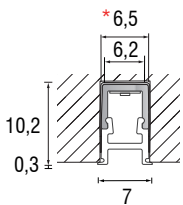

ERA - 2C

LED 24V - 11W/m

- IT** **Lampada senza interruttore** - Profilo in alluminio ossidato per installazione da incasso e schermo frangiluce con bordo di contenimento della fresata in policarbonato opalino.
- EN** **Lamp without switch** - Oxidized aluminium profile for recessed mounting and opaline polycarbonate anti-glare screen with protruding border to cover the milling.
- DE** **Leuchte ohne Schalter** - Einbauprofil aus eloxiertem Aluminium, Blendschutz-Abdeckung und Abdeckung aus Polykarbonat (opalen).

114/122 lm/W PHOTOBIOLOGICAL CLASS 0 CRI>80

CE IP40

6010001
Clip di fissaggio (opzionale)
Fixing clip (optional)
Befestigungsclip (optional)

601T005 **601T005C**
Tappi (opzionale) Tappi chiusi (opzionale)
Terminals (optional) Closed terminals (optional)
Verschlüsse (optional) Verschlüsse (optional)

ERA-2C LED 24V-11W/m		LUX
mm	90°	
250	Ø 700	600
500	Ø 1500	190
750	Ø 2200	125
1000	Ø 3000	65

Dimensioni in millimetri (mm) / Dimensions in Millimeters (mm) / Dimensionen in Millimetern (mm)
Alimentatore non incluso / Driver not included / LED-Konverter nicht inbegriffen