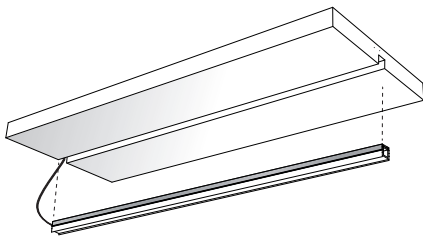

ERA - 2C

LED 24V - 11W/m

- IT** **Lampada senza interruttore** - Profilo in alluminio ossidato per installazione da incasso e schermo frangiluce con bordo di contenimento della fresata in policarbonato opalino.
- EN** **Lamp without switch** - Oxidized aluminium profile for recessed mounting and opaline polycarbonate anti-glare screen with protruding border to cover the milling.
- DE** **Leuchte ohne Schalter** - Einbauprofil aus eloxiertem Aluminium, Blendschutz-Abdeckung und Abdeckung aus Polykarbonat (opalen).

114/122 lm/W PHOTOBIOLOGICAL CLASS 0 CRI>80

CE IP40

6010001
Clip di fissaggio (opzionale)
Fixing clip (optional)
Befestigungsclip (optional)

601T005 **601T005C**
Tappi (opzionale) Tappi chiusi (opzionale)
Terminals (optional) Closed terminals (optional)
Verschlüsse (optional) Verschlüsse (optional)

ERA-2C LED 24V-11W/m		LUX
mm	90°	
250	Ø 700	600
500	Ø 1500	190
750	Ø 2200	125
1000	Ø 3000	65

Dimensioni in millimetri (mm) / Dimensions in Millimeters (mm) / Dimensionen in Millimetern (mm)
Alimentatore non incluso / Driver not included / LED-Konverter nicht inbegriffen