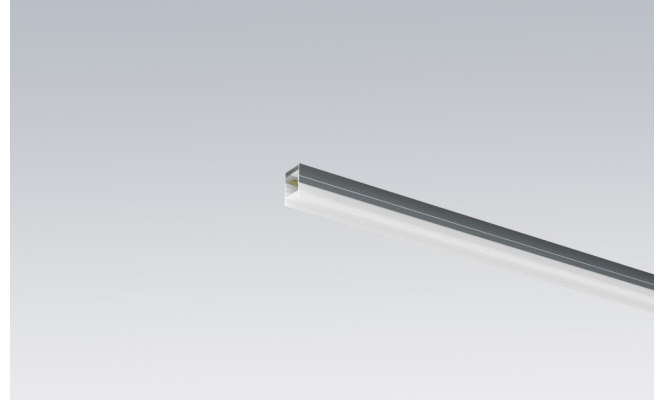

ERA - 2C

LED 24V - 11W/m

- IT** **Lampada senza interruttore** - Profilo in alluminio ossidato per installazione da incasso e schermo frangiluce con bordo di contenimento della fresata in policarbonato opalino.
- EN** **Lamp without switch** - Oxidized aluminium profile for recessed mounting and opaline polycarbonate anti-glare screen with protruding border to cover the milling.
- DE** **Leuchte ohne Schalter** - Einbauprofil aus eloxiertem Aluminium, Blendschutz-Abdeckung und Abdeckung aus Polykarbonat (opalen).

114/122 lm/W PHOTOBIOLOGICAL CLASS 0 CRI>80

CE IP40

6010001
Clip di fissaggio (opzionale)
Fixing clip (optional)
Befestigungsclip (optional)

601T005 **601T005C**
Tappi (opzionale) Tappi chiusi (opzionale)
Terminals (optional) Closed terminals (optional)
Verschlüsse (optional) Verschlüsse (optional)

ERA-2C LED 24V-11W/m		LUX
mm	90°	
250	Ø 700	600
500	Ø 1500	190
750	Ø 2200	125
1000	Ø 3000	65

Dimensioni in millimetri (mm) / Dimensions in Millimeters (mm) / Dimensionen in Millimetern (mm)
Alimentatore non incluso / Driver not included / LED-Konverter nicht inbegriffen