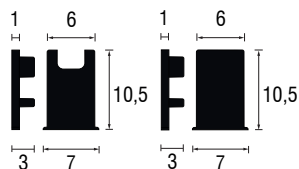

ERA - 2C fumè

LED 24V - 11,4W/m

- IT** **Lampada senza interruttore** - Profilo in alluminio ossidato per installazione da incasso e schermo frangiluce con bordo di contenimento della fresata in policarbonato fumè.
- EN** **Lamp without switch** - Oxidized aluminium profile for recessed mounting and fumè (dark grey) polycarbonate anti-glare screen with protruding border to cover the milling.
- DE** **Leuchte ohne Schalter** - Einbauprofil aus eloxiertem Aluminium, Blendschutz-Abdeckung und Abdeckung aus Polykarbonat fumè (Antrazit).

114-122 lm/W PHOTOBIOLOGICAL
CLASS 0 CRI>80

CE IP40

6010001

Clip di fissaggio (incluso)
Fixing clip (included)
Befestigungsclip (inbegriffen)

601T005F

Tappi (opzionale)
Terminals (optional)
Verschlüsse (optional)

Esclusivamente su misura - Custom measures only - Nur maßgeschneiderte

ERA-2C fumè LED 24V-11W/m		LUX
mm	250	270
	500	90
	750	45
	1000	25

Dimensioni in millimetri (mm) / Dimensions in Millimeters (mm) / Dimensionen in Millimetern (mm)
Alimentatore non incluso / Driver not included / LED-Konverter nicht inbegriffen