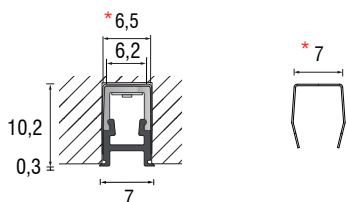

ERA - 2C fumè

LED 24V - 11,4W/m

- IT** **Lampada senza interruttore** - Profilo in alluminio ossidato per installazione da incasso e schermo frangiluce con bordo di contenimento della fresata in policarbonato fumè.
- EN** **Lamp without switch** - Oxidized aluminium profile for recessed mounting and fumè (dark grey) polycarbonate anti-glare screen with protruding border to cover the milling.
- DE** **Leuchte ohne Schalter** - Einbauprofil aus eloxiertem Aluminium, Blendschutz-Abdeckung und Abdeckung aus Polykarbonat fumè (Antrazit).

114-122 lm/W PHOTOBIOLOGICAL
CLASS 0 CRI>80

CE IP40

6010001

Clip di fissaggio (incluso)
Fixing clip (included)
Befestigungsclip (inbegriffen)

601T005F

Tappi (opzionale)
Terminals (optional)
Verschlüsse (optional)

601T005CF

Tappi chiusi (opzionale)
Closed terminals (optional)
Verschlüsse (optional)

L	3000 K		4000 K	
min - max	Codice - Part no. - Artikel-Nr.	EEC	Codice - Part no. - Artikel-Nr.	EEC
300 - 3000	101C201F	A+	101C202F	A+

Esclusivamente su misura - Custom measures only - Nur maßgeschneiderte

ERA-2C fumè LED 24V-11W/m		LUX
mm	250	270
	500	90
	750	45
	1000	25

Dimensioni in millimetri (mm) / Dimensions in Millimeters (mm) / Dimensionen in Millimetern (mm)
Alimentatore non incluso / Driver not included / LED-Konverter nicht inbegriffen