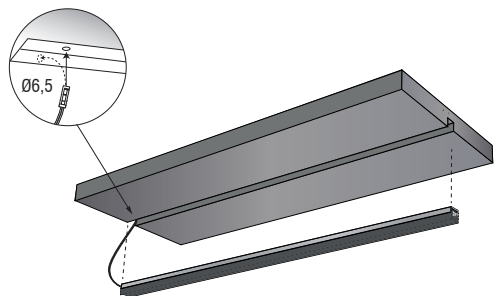

ERA - 2C fumè

LED 24V - 11,4W/m

- IT** **Lampada senza interruttore** - Profilo in alluminio ossidato per installazione da incasso e schermo frangiluce con bordo di contenimento della fresata in policarbonato fumè.
- EN** **Lamp without switch** - Oxidized aluminium profile for recessed mounting and fumè (dark grey) polycarbonate anti-glare screen with protruding border to cover the milling.
- DE** **Leuchte ohne Schalter** - Einbauprofil aus eloxiertem Aluminium, Blendschutz-Abdeckung und Abdeckung aus Polykarbonat fumè (Antrazit).

114-122 lm/W PHOTOBIOLOGICAL
CLASS 0 CRI>80

CE IP40

6010001

Clip di fissaggio (incluso)
Fixing clip (included)
Befestigungsclip (inbegriffen)

601T005F

Tappi (opzionale)
Terminals (optional)
Verschlüsse (optional)

601T005CF

Tappi chiusi (opzionale)
Closed terminals (optional)
Verschlüsse (optional)

L	3000 K		4000 K	
min - max	Codice - Part no. - Artikel-Nr.	EEC	Codice - Part no. - Artikel-Nr.	EEC
300 - 3000	101C201F	A+	101C202F	A+