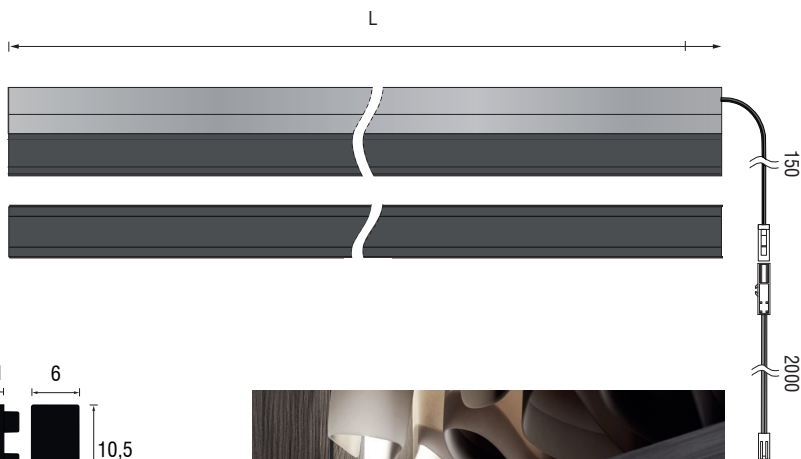

ERA - 2C fumè

LED 24V - 11,4W/m

- IT** **Lampada senza interruttore** - Profilo in alluminio ossidato per installazione da incasso e schermo frangiluce con bordo di contenimento della fresata in policarbonato fumè.
- EN** **Lamp without switch** - Oxidized aluminium profile for recessed mounting and fumè (dark grey) polycarbonate anti-glare screen with protruding border to cover the milling.
- DE** **Leuchte ohne Schalter** - Einbauprofil aus eloxiertem Aluminium, Blendschutz-Abdeckung und Abdeckung aus Polykarbonat fumè (Antrazit).

114-122 lm/W PHOTOBIOLOGICAL
CLASS 0 CRI>80

CE IP40

6010001

Clip di fissaggio (incluso)
Fixing clip (included)
Befestigungsclip (inbegriffen)

601T005F

Tappi (opzionale)
Terminals (optional)
Verschlüsse (optional)

601T005CF

Tappi chiusi (opzionale)
Closed terminals (optional)
Verschlüsse (optional)

L	3000 K		4000 K	
min - max	Codice - Part no. - Artikel-Nr.	EEC	Codice - Part no. - Artikel-Nr.	EEC
300 - 3000	101C201F	A+	101C202F	A+

Esclusivamente su misura - Custom measures only - Nur maßgeschneiderte

ERA-2C fumè LED 24V-11W/m		LUX
mm	250	270
	500	90
	750	45
	1000	25

Dimensioni in millimetri (mm) / Dimensions in Millimeters (mm) / Dimensionen in Millimetern (mm)
Alimentatore non incluso / Driver not included / LED-Konverter nicht inbegriffen