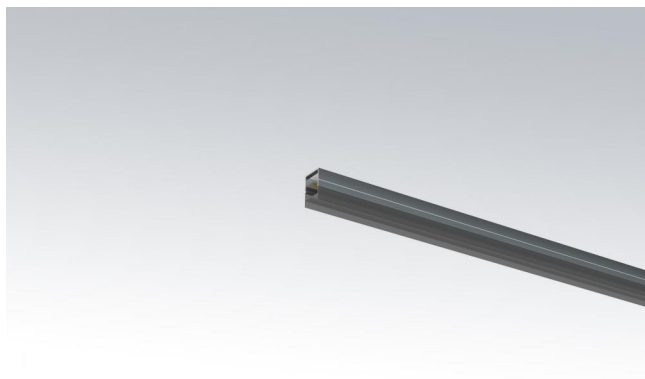

ERA - 2C fumè

LED 24V - 11,4W/m

- IT** **Lampada senza interruttore** - Profilo in alluminio ossidato per installazione da incasso e schermo frangiluce con bordo di contenimento della fresata in policarbonato fumè.
- EN** **Lamp without switch** - Oxidized aluminium profile for recessed mounting and fumè (dark grey) polycarbonate anti-glare screen with protruding border to cover the milling.
- DE** **Leuchte ohne Schalter** - Einbauprofil aus eloxiertem Aluminium, Blendschutz-Abdeckung und Abdeckung aus Polykarbonat fumè (Antrazit).

114-122 lm/W PHOTOBIOLOGICAL
CLASS 0 CRI>80

CE IP40

6010001

Clip di fissaggio (incluso)
Fixing clip (included)
Befestigungsclip (inbegriffen)

601T005F

Tappi (opzionale)
Terminals (optional)
Verschlüsse (optional)

601T005CF

Tappi chiusi (opzionale)
Closed terminals (optional)
Verschlüsse (optional)

L	3000 K		4000 K	
min - max	Codice - Part no. - Artikel-Nr.	EEC	Codice - Part no. - Artikel-Nr.	EEC
300 - 3000	101C201F	A+	101C202F	A+

Esclusivamente su misura - Custom measures only - Nur maßgeschneiderte

ERA-2C fumè LED 24V-11W/m		LUX
mm	250	270
	500	90
	750	45
	1000	25

Dimensioni in millimetri (mm) / Dimensions in Millimeters (mm) / Dimensionen in Millimetern (mm)
Alimentatore non incluso / Driver not included / LED-Konverter nicht inbegriffen