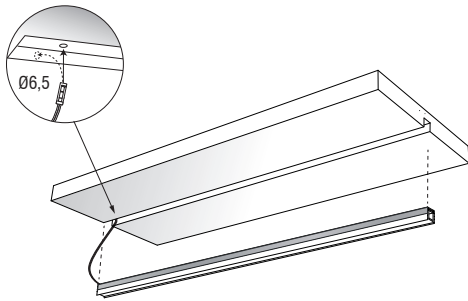

# ERA - 2

LED 24V - 11W/m

- IT** **Lampada senza interruttore** - Profilo in alluminio ossidato da incasso e schermo frangiluce in policarbonato opalino.
- EN** **Lamp without switch** - Oxidized aluminium profile for recessed mounting and opaline polycarbonate anti-glare screen.
- DE** **Leuchte ohne Schalter** - Einbauprofil aus eloxiertem Aluminium, Blendschutz-Abdeckung aus Polykarbonat (opalen).

114/122 lm/W PHOTOBIOLOGICAL CLASS 0 CRI>80

CE IP40

**6010001**  
Clip di fissaggio (incluso)  
Fixing clip (included)  
Befestigungsclip (inbegriffen)

L	3000 K		4000 K	
min - max	Codice - Part no. - Artikel-Nr.	EEC	Codice - Part no. - Artikel-Nr.	EEC
300 - 3000	101201	A+	101202	A+

Esclusivamente su misura - Custom measures only - Nur maßgeschneiderte

ERA-2 LED 24V-11W/m		LUX
mm	96°	
250	Ø 800	600
500	Ø 1600	190
750	Ø 2500	125
1000	Ø 3300	65

Dimensioni in millimetri (mm) / Dimensions in Millimeters (mm) / Dimensionen in Millimetern (mm)  
Alimentatore non incluso / Driver not included / LED-Konverter nicht inbegriffen