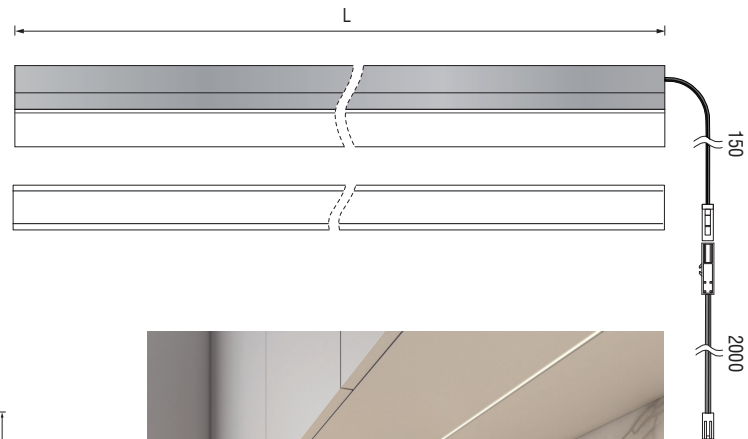

# ERA - 2

LED 24V - 11W/m

- IT** **Lampada senza interruttore** - Profilo in alluminio ossidato da incasso e schermo frangiluce in policarbonato opalino.
- EN** **Lamp without switch** - Oxidized aluminium profile for recessed mounting and opaline polycarbonate anti-glare screen.
- DE** **Leuchte ohne Schalter** - Einbauprofil aus eloxiertem Aluminium, Blendschutz-Abdeckung aus Polykarbonat (opalen).

114/122 lm/W PHOTOBIOLOGICAL CLASS 0 CRI>80

CE IP40

**6010001**  
Clip di fissaggio (incluso)  
Fixing clip (included)  
Befestigungsclip (inbegriffen)

L	3000 K		4000 K	
min - max	Codice - Part no. - Artikel-Nr.	EEC	Codice - Part no. - Artikel-Nr.	EEC
300 - 3000	101201	A+	101202	A+

Esclusivamente su misura - Custom measures only - Nur maßgeschneiderte

ERA-2 LED 24V-11W/m		LUX
mm	96°	
250	Ø 800	600
500	Ø 1600	190
750	Ø 2500	125
1000	Ø 3300	65

Dimensioni in millimetri (mm) / Dimensions in Millimeters (mm) / Dimensionen in Millimetern (mm)  
Alimentatore non incluso / Driver not included / LED-Konverter nicht inbegriffen