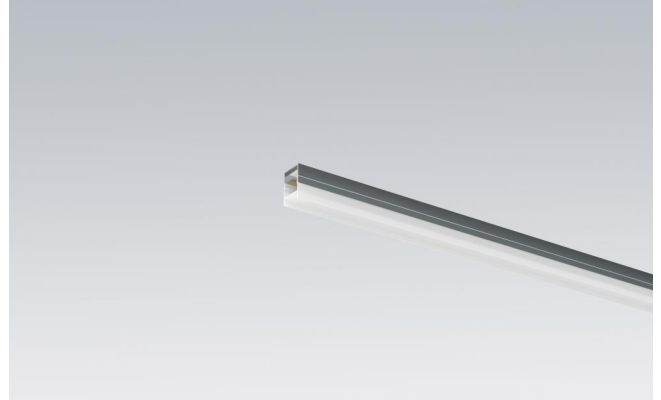

# ERA - 2

LED 24V - 11W/m

- IT** **Lampada senza interruttore** - Profilo in alluminio ossidato da incasso e schermo frangiluce in policarbonato opalino.
- EN** **Lamp without switch** - Oxidized aluminium profile for recessed mounting and opaline polycarbonate anti-glare screen.
- DE** **Leuchte ohne Schalter** - Einbauprofil aus eloxiertem Aluminium, Blendschutz-Abdeckung aus Polykarbonat (opalen).

114/122 lm/W PHOTOBIOLOGICAL CLASS 0 CRI>80

CE IP40

**6010001**  
Clip di fissaggio (incluso)  
Fixing clip (included)  
Befestigungsclip (inbegriffen)

L	3000 K		4000 K	
min - max	Codice - Part no. - Artikel-Nr.	EEC	Codice - Part no. - Artikel-Nr.	EEC
300 - 3000	101201	A+	101202	A+

Esclusivamente su misura - Custom measures only - Nur maßgeschneiderte

ERA-2 LED 24V-11W/m		LUX
mm	96°	
250	Ø 800	600
500	Ø 1600	190
750	Ø 2500	125
1000	Ø 3300	65

Dimensioni in millimetri (mm) / Dimensions in Millimeters (mm) / Dimensionen in Millimetern (mm)  
Alimentatore non incluso / Driver not included / LED-Konverter nicht inbegriffen