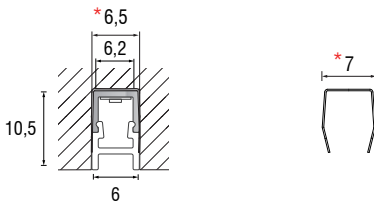

# ERA - 2

LED 24V - 11W/m

- IT** **Lampada senza interruttore** - Profilo in alluminio ossidato da incasso e schermo frangiluce in policarbonato opalino.
- EN** **Lamp without switch** - Oxidized aluminium profile for recessed mounting and opaline polycarbonate anti-glare screen.
- DE** **Leuchte ohne Schalter** - Einbauprofil aus eloxiertem Aluminium, Blendschutz-Abdeckung aus Polykarbonat (opalen).

114/122 lm/W PHOTOBIOLOGICAL CLASS 0 CRI>80

CE IP40

**6010001**  
Clip di fissaggio (incluso)  
Fixing clip (included)  
Befestigungsclip (inbegriffen)

L	3000 K		4000 K	
min - max	Codice - Part no. - Artikel-Nr.	EEC	Codice - Part no. - Artikel-Nr.	EEC
300 - 3000	101201	A+	101202	A+

Esclusivamente su misura - Custom measures only - Nur maßgeschneiderte

ERA-2 LED 24V-11W/m		LUX
mm	96°	
250	Ø 800	600
500	Ø 1600	190
750	Ø 2500	125
1000	Ø 3300	65

Dimensioni in millimetri (mm) / Dimensions in Millimeters (mm) / Dimensionen in Millimetern (mm)  
Alimentatore non incluso / Driver not included / LED-Konverter nicht inbegriffen