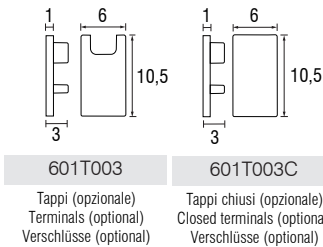

114/122 lm/W PHOTOBIOLOGICAL CLASS 0 CRI>80

CE IP40

**6010001**  
Clip di fissaggio (incluso)  
Fixing clip (included)  
Befestigungsclip (inbegriffen)

L	3000 K		4000 K	
min - max	Codice - Part no. - Artikel-Nr.	EEC	Codice - Part no. - Artikel-Nr.	EEC
300 - 3000	101201	A+	101202	A+

Esclusivamente su misura - Custom measures only - Nur maßgeschneiderte

ERA-2 LED 24V-11W/m		LUX
mm	96°	
250	Ø 800	600
500	Ø 1600	190
750	Ø 2500	125
1000	Ø 3300	65

Dimensioni in millimetri (mm) / Dimensions in Millimeters (mm) / Dimensionen in Millimetern (mm)  
Alimentatore non incluso / Driver not included / LED-Konverter nicht inbegriffen