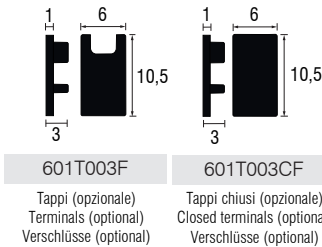

ERA - 2 fumè

LED 24V - 11W/m

- IT** **Lampada senza interruttore** - Profilo in alluminio ossidato da incasso e schermo frangiluce in policarbonato fumè.
- EN** **Lamp without switch** - Oxidized aluminium profile for recessed mounting and fumè (dark grey) polycarbonate anti-glare screen.
- DE** **Leuchte ohne Schalter** - Einbauprofil aus eloxiertem Aluminium, Blendschutz-Abdeckung aus Polykarbonat fumè (Antrazit).

114-122 lm/W PHOTOBIOLOGICAL
CLASS 0 CRI > 80

CE IP40

6010001
Clip di fissaggio (incluso)
Fixing clip (included)
Befestigungsclip (inbegriffen)

L	3000 K		4000 K	
min - max	Codice - Part no. - Artikel-Nr.	EEC	Codice - Part no. - Artikel-Nr.	EEC
300 - 3000	101201F	A+	101202F	A+

Esclusivamente su misura - Custom measures only - Nur maßgeschneiderte

ERA-2 fumè LED 24V-11W/m		LUX
mm	96°	
250	Ø 800	270
500	Ø 1600	90
750	Ø 2500	45
1000	Ø 3300	25

Dimensioni in millimetri (mm) / Dimensions in Millimeters (mm) / Dimensionen in Millimetern (mm)
Alimentatore non incluso / Driver not included / LED-Konverter nicht inbegriffen