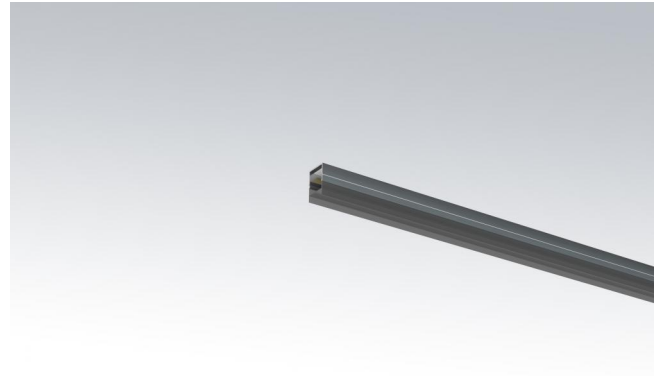

ERA - 2 fumè

LED 24V - 11W/m

- IT** **Lampada senza interruttore** - Profilo in alluminio ossidato da incasso e schermo frangiluce in policarbonato fumè.
- EN** **Lamp without switch** - Oxidized aluminium profile for recessed mounting and fumè (dark grey) polycarbonate anti-glare screen.
- DE** **Leuchte ohne Schalter** - Einbauprofil aus eloxiertem Aluminium, Blendschutz-Abdeckung aus Polykarbonat fumè (Antrazit).

114-122 lm/W PHOTOBIOLOGICAL
CLASS 0 CRI > 80

CE IP40

6010001
Clip di fissaggio (incluso)
Fixing clip (included)
Befestigungsclip (inbegriffen)

L	3000 K		4000 K	
min - max	Codice - Part no. - Artikel-Nr.	EEC	Codice - Part no. - Artikel-Nr.	EEC
300 - 3000	101201F	A+	101202F	A+

Esclusivamente su misura - Custom measures only - Nur maßgeschneiderte

ERA-2 fumè LED 24V-11W/m		LUX
mm	96°	
250	Ø 800	270
500	Ø 1600	90
750	Ø 2500	45
1000	Ø 3300	25

Dimensioni in millimetri (mm) / Dimensions in Millimeters (mm) / Dimensionen in Millimetern (mm)
Alimentatore non incluso / Driver not included / LED-Konverter nicht inbegriffen