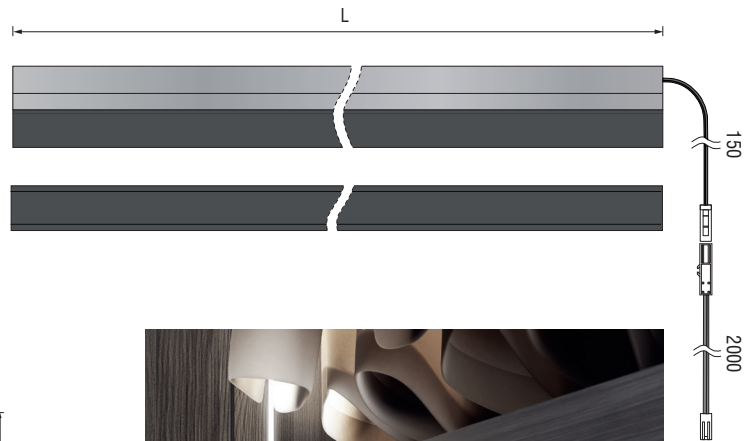

ERA - 2 fumè

LED 24V - 11W/m

- IT** **Lampada senza interruttore** - Profilo in alluminio ossidato da incasso e schermo frangiluce in policarbonato fumè.
- EN** **Lamp without switch** - Oxidized aluminium profile for recessed mounting and fumè (dark grey) polycarbonate anti-glare screen.
- DE** **Leuchte ohne Schalter** - Einbauprofil aus eloxiertem Aluminium, Blendschutz-Abdeckung aus Polykarbonat fumè (Antrazit).

114-122 lm/W PHOTOBIOLOGICAL
CLASS 0 CRI > 80

CE IP40

6010001
Clip di fissaggio (incluso)
Fixing clip (included)
Befestigungsclip (inbegriffen)

L	3000 K		4000 K	
min - max	Codice - Part no. - Artikel-Nr.	EEC	Codice - Part no. - Artikel-Nr.	EEC
300 - 3000	101201F	A+	101202F	A+

Esclusivamente su misura - Custom measures only - Nur maßgeschneiderte

ERA-2 fumè LED 24V-11W/m		LUX
mm	96°	
250	Ø 800	270
500	Ø 1600	90
750	Ø 2500	45
1000	Ø 3300	25

Dimensioni in millimetri (mm) / Dimensions in Millimeters (mm) / Dimensionen in Millimetern (mm)
Alimentatore non incluso / Driver not included / LED-Konverter nicht inbegriffen