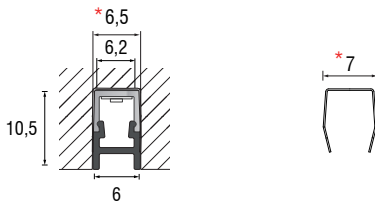

ERA - 2 fumè

LED 24V - 11W/m

- IT** **Lampada senza interruttore** - Profilo in alluminio ossidato da incasso e schermo frangiluce in policarbonato fumè.
- EN** **Lamp without switch** - Oxidized aluminium profile for recessed mounting and fumè (dark grey) polycarbonate anti-glare screen.
- DE** **Leuchte ohne Schalter** - Einbauprofil aus eloxiertem Aluminium, Blendschutz-Abdeckung aus Polykarbonat fumè (Antrazit).

114-122 lm/W PHOTOBIOLOGICAL
CLASS 0 CRI > 80

CE IP40

6010001
Clip di fissaggio (incluso)
Fixing clip (included)
Befestigungsclip (inbegriffen)

L	3000 K		4000 K	
min - max	Codice - Part no. - Artikel-Nr.	EEC	Codice - Part no. - Artikel-Nr.	EEC
300 - 3000	101201F	A+	101202F	A+

Esclusivamente su misura - Custom measures only - Nur maßgeschneiderte

ERA-2 fumè LED 24V-11W/m		LUX
mm	96°	
250	Ø 800	270
500	Ø 1600	90
750	Ø 2500	45
1000	Ø 3300	25

Dimensioni in millimetri (mm) / Dimensions in Millimeters (mm) / Dimensionen in Millimetern (mm)
Alimentatore non incluso / Driver not included / LED-Konverter nicht inbegriffen