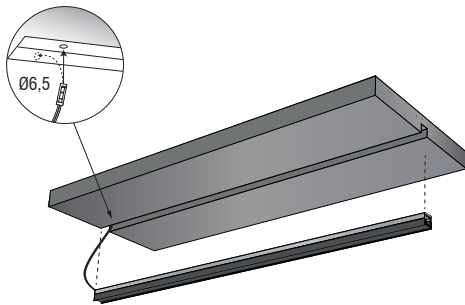

ERA - 2 fumè

LED 24V - 11W/m

- IT** **Lampada senza interruttore** - Profilo in alluminio ossidato da incasso e schermo frangiluce in policarbonato fumè.
- EN** **Lamp without switch** - Oxidized aluminium profile for recessed mounting and fumè (dark grey) polycarbonate anti-glare screen.
- DE** **Leuchte ohne Schalter** - Einbauprofil aus eloxiertem Aluminium, Blendschutz-Abdeckung aus Polykarbonat fumè (Antrazit).

114-122 lm/W PHOTOBIOLOGICAL
CLASS 0 CRI > 80

CE IP40

6010001
Clip di fissaggio (incluso)
Fixing clip (included)
Befestigungsclip (inbegriffen)

L	3000 K		4000 K	
min - max	Codice - Part no. - Artikel-Nr.	EEC	Codice - Part no. - Artikel-Nr.	EEC
300 - 3000	101201F	A+	101202F	A+

Esclusivamente su misura - Custom measures only - Nur maßgeschneiderte

ERA-2 fumè LED 24V-11W/m		LUX
mm	96°	
250	Ø 800	270
500	Ø 1600	90
750	Ø 2500	45
1000	Ø 3300	25

Dimensioni in millimetri (mm) / Dimensions in Millimeters (mm) / Dimensionen in Millimetern (mm)
Alimentatore non incluso / Driver not included / LED-Konverter nicht inbegriffen